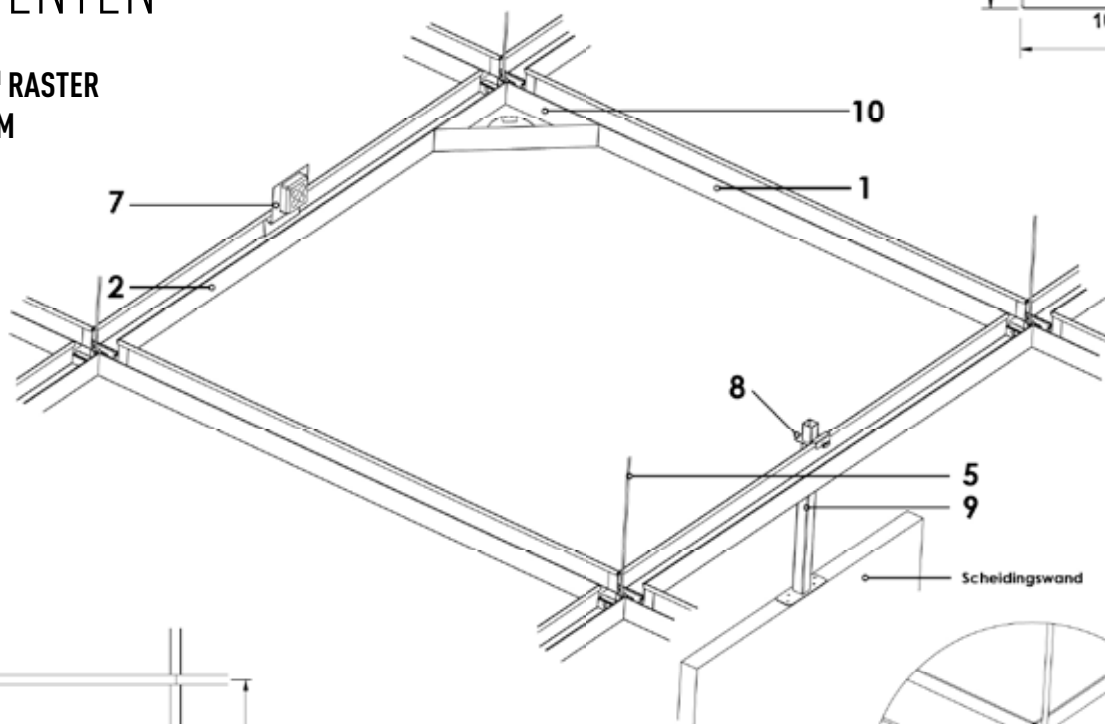

STANDAARD COMPONENTEN

VOOR FIXPOINT™ RASTER
PLAFONDSYSTEEM