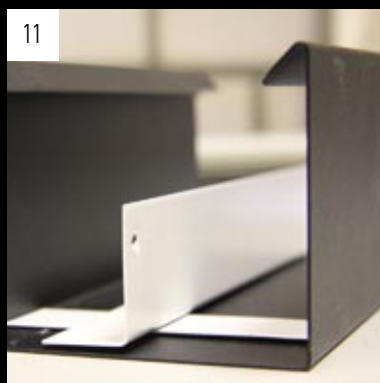

STANDAARD COMPONENTEN

10

11

12

13

14

01. DWARSLIGGER MET DOWNLIGHTER
02. DECORAIL + GLIJDERS TBV GORDIJNEN, AFSCHEIDINGEN, DISPLAYS ETC
03. OPHANG - DRAADCLIP TBV HET BEVESTIGEN VAN DISPLAYS ETC
04. MONTAGEPANEEL, TE MONTEREN OP ELKE WILLEKEURIGE LOCATIE
05. KLEMSPOT HALOGEEN
06. HAAKSPOT
07. SPOTPLAAT VIERKANT, AFMETING NAAR KEUZE
08. TL5 VERLICHTINGSMODULE
09. VULLING MET ROOSTERPANELEN
10. TELESCOPISCHE WANDSTEUN
11. KABELSCHEIDINGSPROFIEL IN HOOFD- EN OF DWARSLIGGER
12. VULLING MET VERTICALE LAMELLEN EN VERLICHTINGSMODULE
13. VERLICHTINGSMODULE TBV VERSCHUIFBARE SPOTPLATEN
14. OPHANGPUNT (GEPATENTEERD)
15. SPOTPLAAT DRIEHOEKIG

15