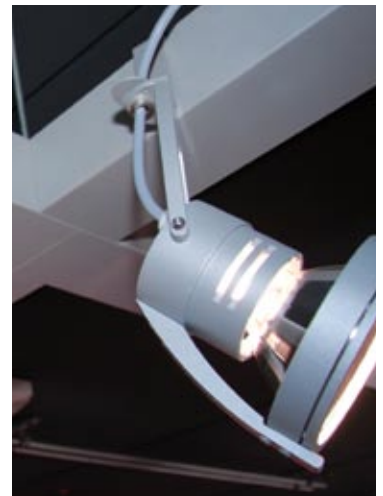

HOCHRATH WONEN EN SLAPEN

WINTERSWIJK

Hochrath Wonen en Slapen te Winterswijk heeft onlangs hun nieuwe vestiging geopend en heeft daarbij gekozen voor een rasterplafond met een moduul van 2,0 x 2,0 mtr. De kleurstelling van het gehele plafond is uitgevoerd in aluminiumkleur (RAL 9006) in combinatie met downlighters en klemspots in dezelfde kleur. De uitstra-

ling van vierkante vakken en vlakken, welke zijn doorgevoerd in het interieur en vliesgevel, vormen een geweldig harmonieus geheel met de vakverdeling van het rasterplafond waarbij het antraciet gecoate bovenliggende bouwkundige plafond het geheel perfect afmaakt.